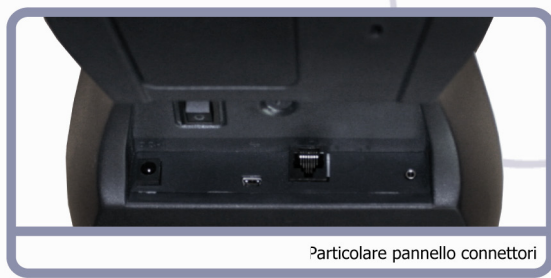

Usa il tuo smartphone
con un QR-code
reader per scaricare
e consultare il
manuale dal sito
www.ditron.eu

la vera tecnologia è semplice

Ditron

SIMPLE

Ditron

Verificatore di banconote

Particolare pannello connettori

Giornale elettronico MultiMediaCard
Sistema Push to push per estrazione DGFE

SPECIFICHE TECNICHE

Tastiera	Compatta, 38 tasti programmabili Assegnazione libera delle funzioni ai tasti
Display Operatore	LCD retroilluminato, 2 riga da 16 caratteri alfanumerici
Display Cliente	LCD BIANCO, 2 riga da 16 caratteri alfanumerici
Risoluzione di stampa	termica 8 dots/mm
Velocità di stampa	75 mm/sec
Caricamento carta	easy loading
Lunghezza rotolo	max 35 mt
Larghezza rotolo	58 mm (24 caratteri)
Giornale Elettronico	MMC
Connessioni	1 porta standard RS232 (<i>bilancia, lettore scanner</i>) 1 mini USB (<i>PC</i>)
Cassetto	Presenza per controllo automatico cassetto 6 V DC
Driver	Driver di collegamento Windows, OlePos, Linux, JAVA
Alimentazione	9V DC con adapter di rete 220V
Dimensioni	200 X 350 X 100 mm (W x L x H)
Peso	1,5 Kg